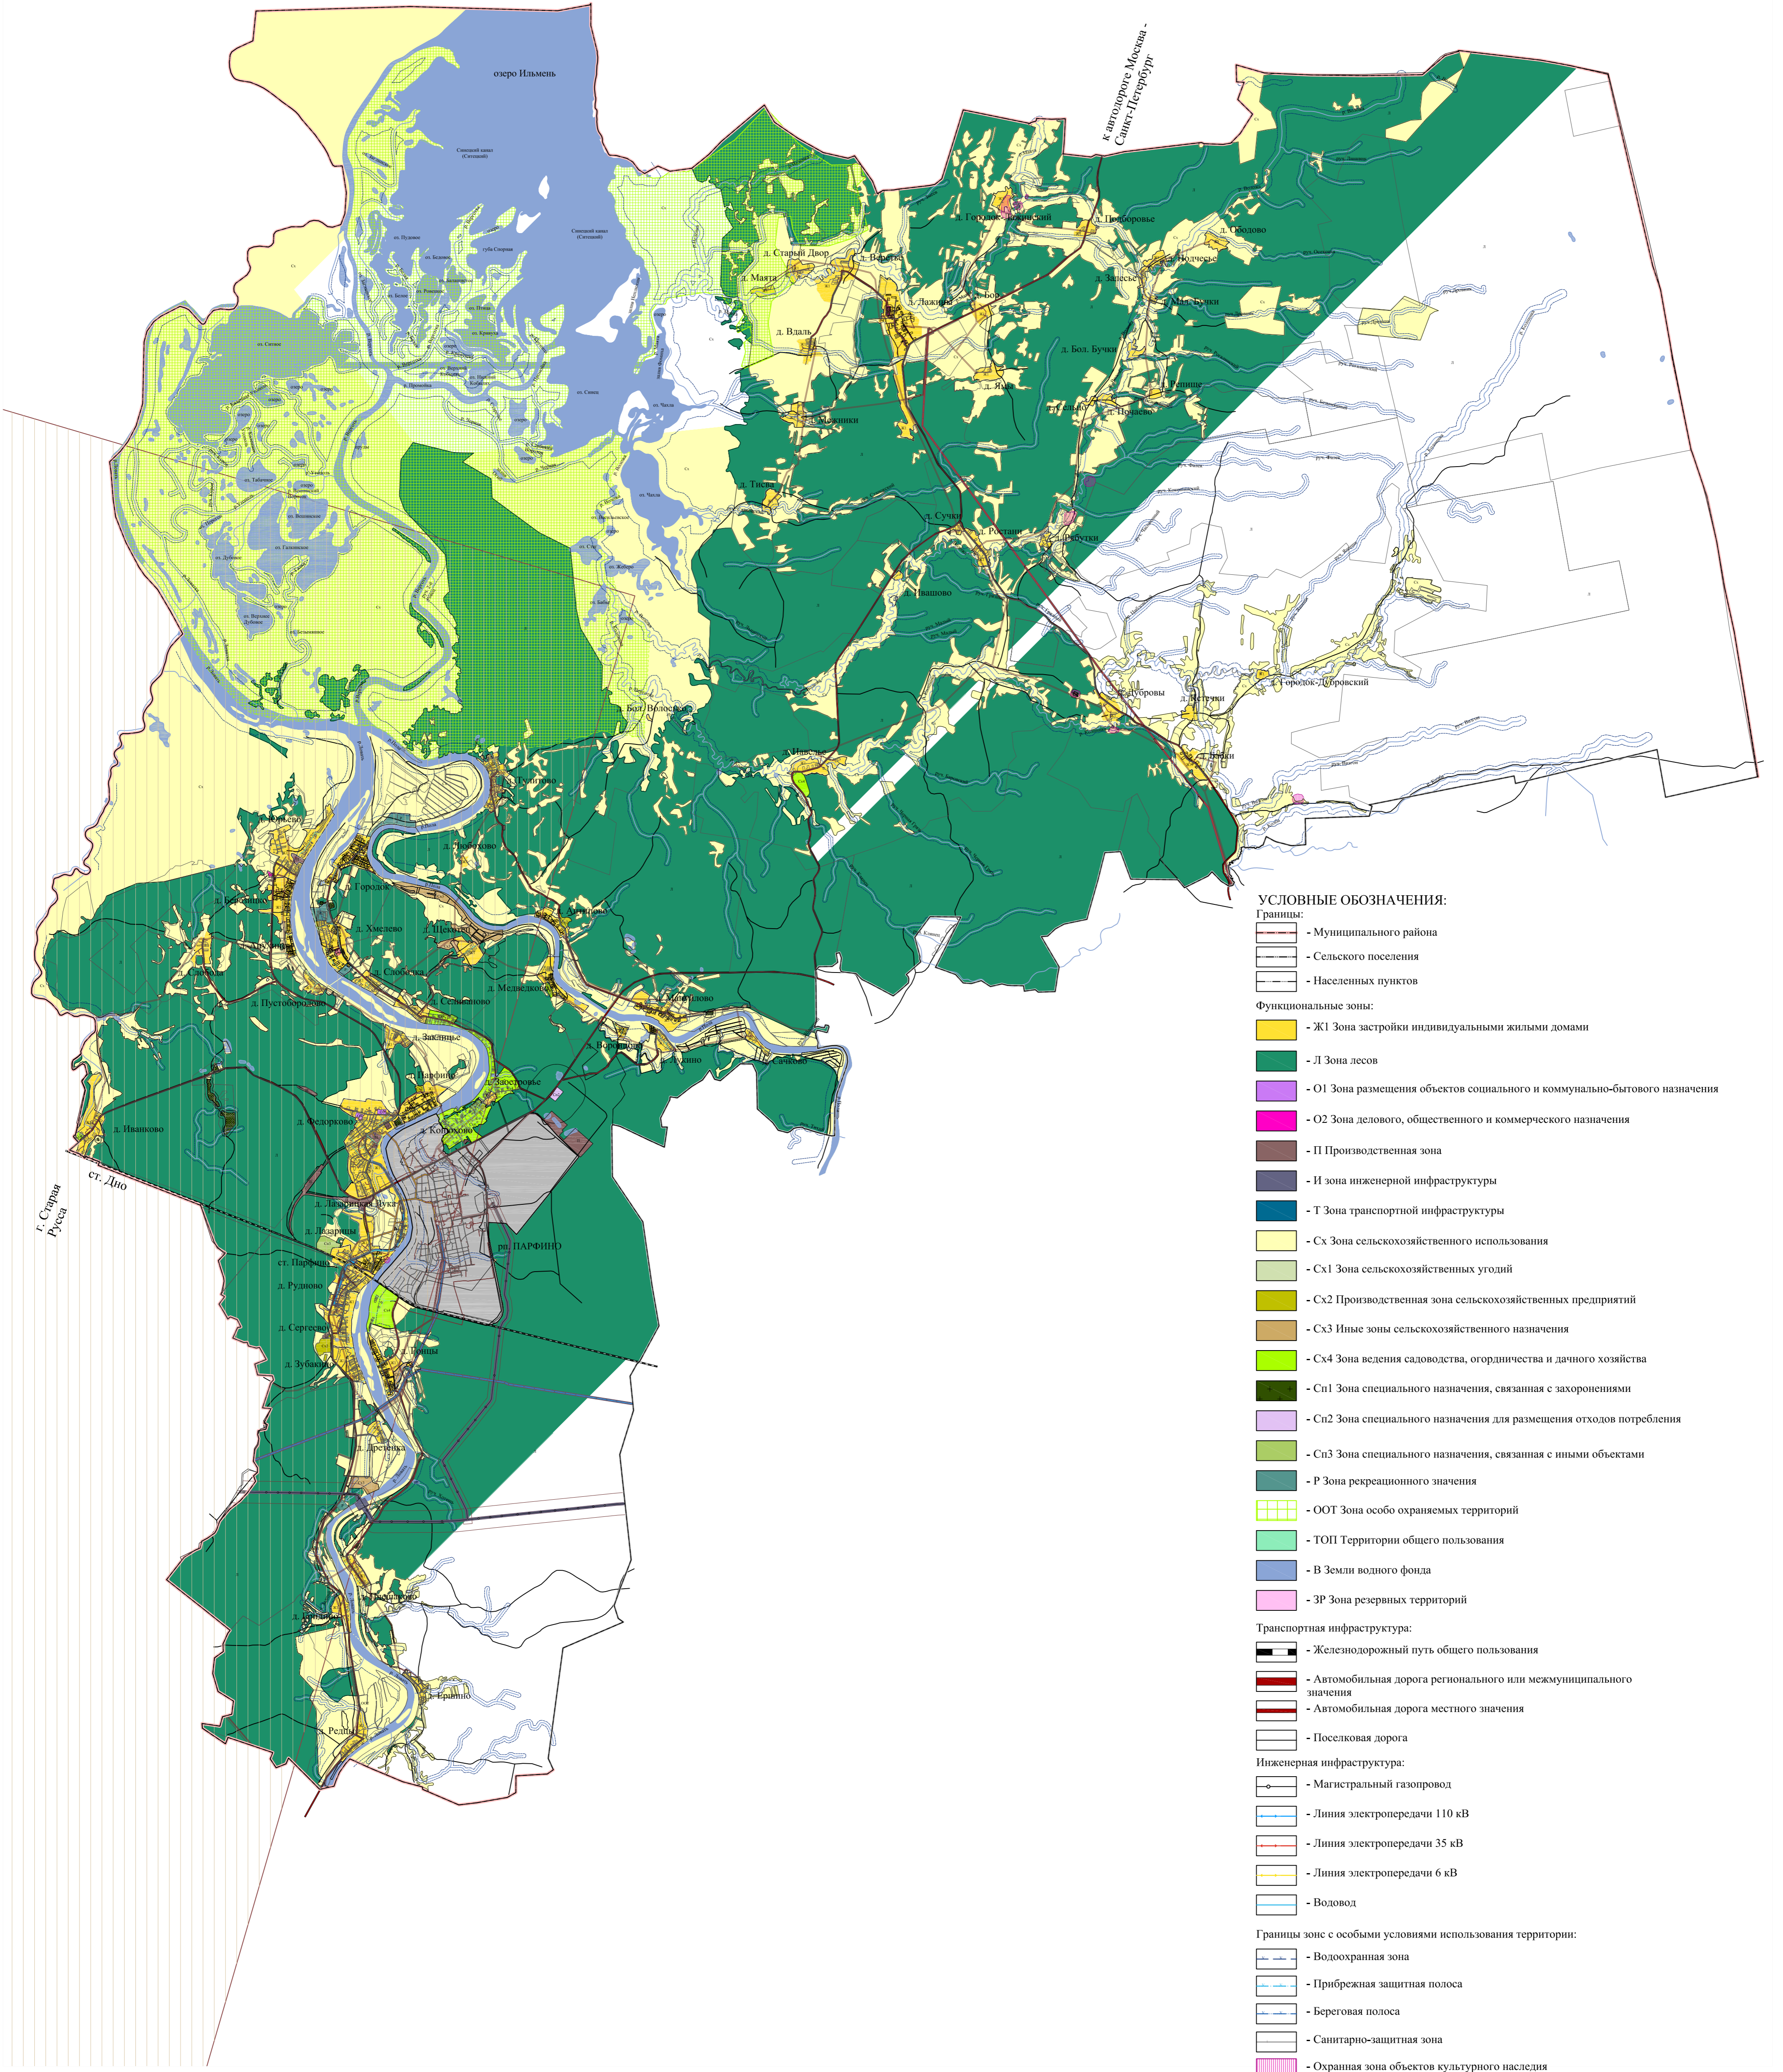

КАРТА ГРАДОСТРОИТЕЛЬНОГО ЗОНИРОВАНИЯ муниципального образования Федорковское сельское поселение Парфинского района Новгородской области

ПРАВИЛА ЗЕМЛЕПОЛЬЗОВАНИЯ И ЗАСТРОЙКИ муниципального образования Федорковское сельское поселение Парфинского района Новгородской области